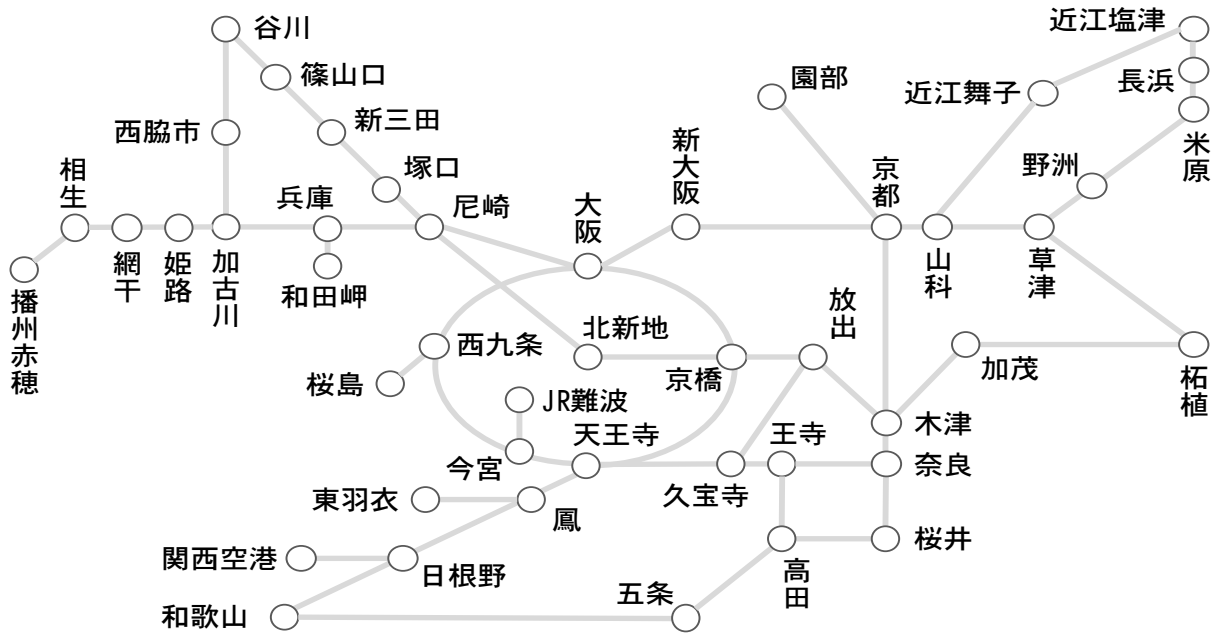

# JR大阪近郊区間大回り乗車・旅程表

## 乗車経路

(→左列から)

|   |   |   |       |
|---|---|---|-------|
| 駅 | : | 発 | _____ |
|   | ↓ |   |       |
| 駅 | : | 着 | _____ |
|   | : | 発 | _____ |
|   | ↓ |   |       |
| 駅 | : | 着 | _____ |
|   | : | 発 | _____ |
|   | ↓ |   |       |
| 駅 | : | 着 | _____ |
|   | : | 発 | _____ |
|   | ↓ |   |       |
| 駅 | : | 着 | _____ |
|   | : | 発 | _____ |
|   | ↓ |   |       |
| 駅 | : | 着 | _____ |
|   | : | 発 | _____ |
|   | ↓ |   |       |
| 駅 | : | 着 | _____ |
|   | : | 発 | _____ |